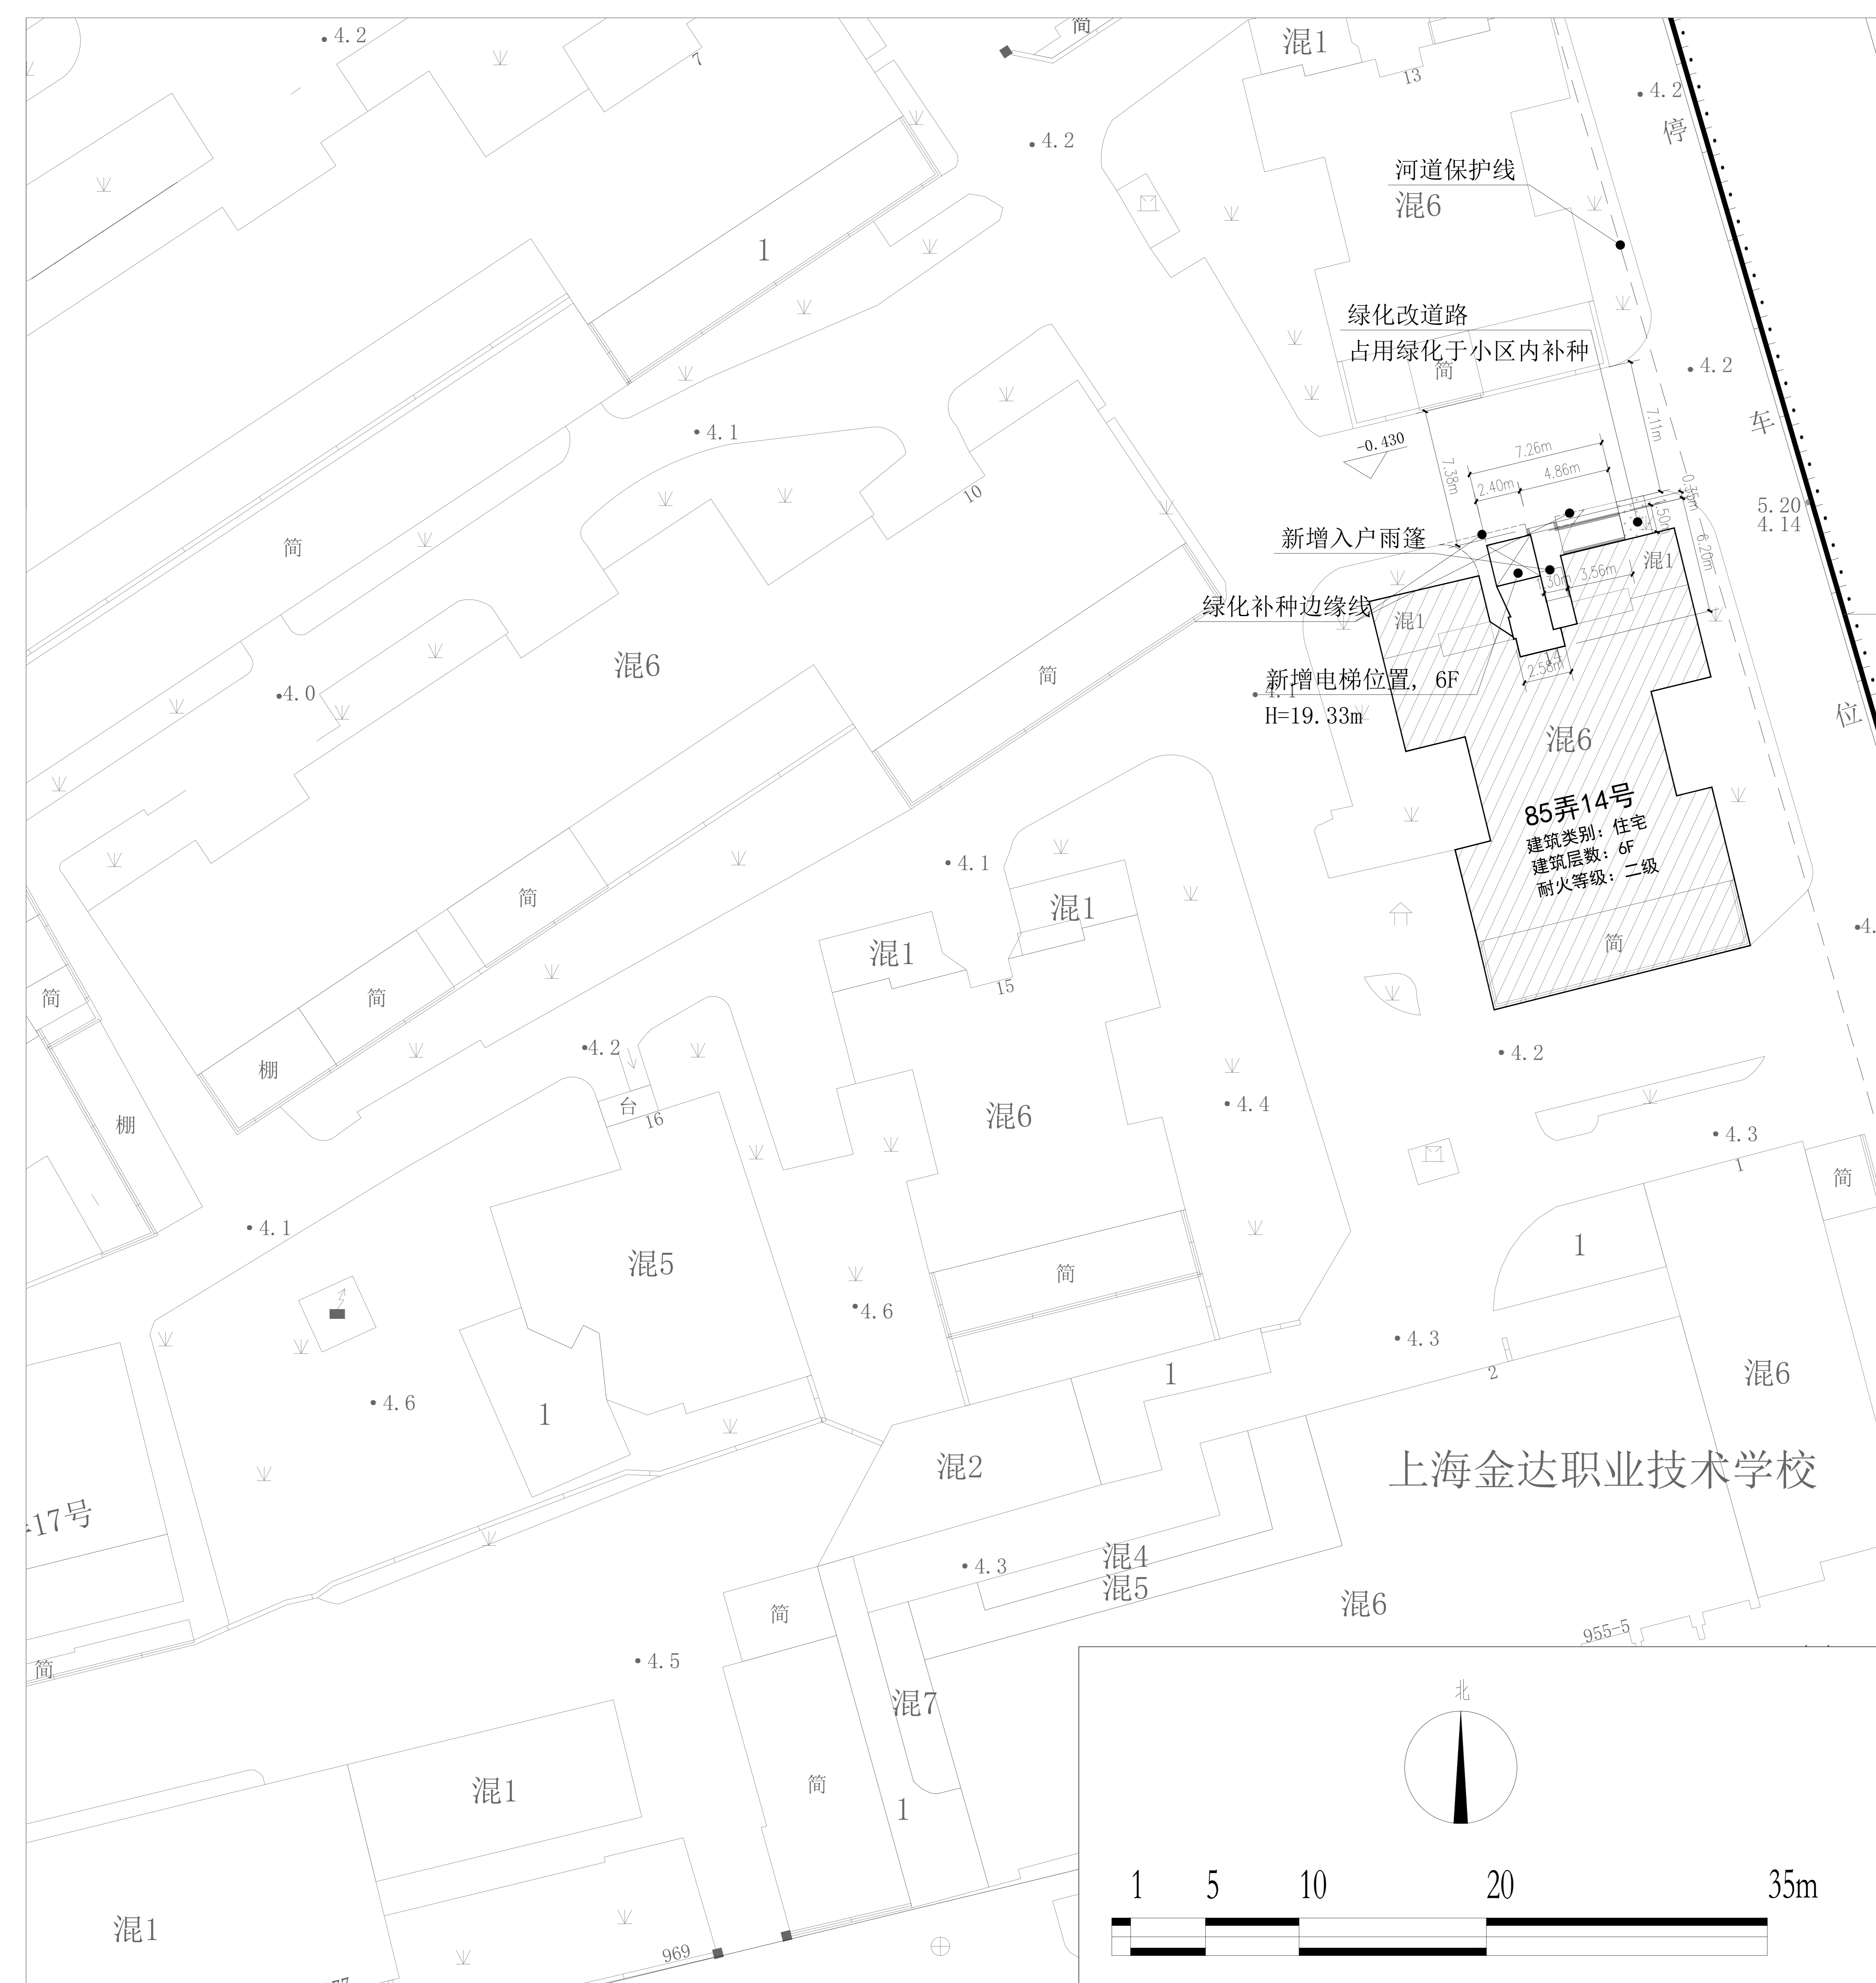

既有多层住宅加装电梯 规划方案公示及公告

建设单位名称:上海市静安区218街坊谈家桥路85弄业主委员会第三届
建设项目名称:上海市静安区谈家桥路85弄14号加装电梯项目
建设项目地址:上海市静安区谈家桥路85弄14号
建设工程性质:既有多层住宅加装电梯

公示单位:上海市静安区规划和自然资源局
公示期限:2025年8月7日至2025年8月16日
反馈意见截止日:2025年8月23日
电子邮箱:ghzyjxkk@jingan.gov.cn

图例:

- 加装电梯建筑
- 绿化改道路
- 加装电梯位置
- 电梯高度

上海金达职业技术学校